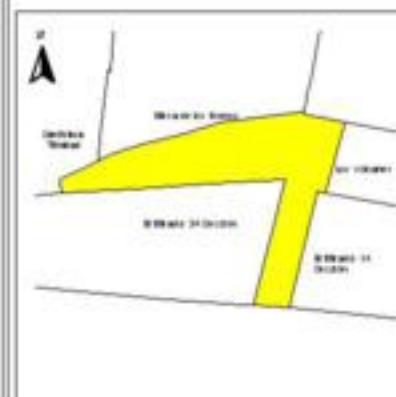

EVALUA DF
Consejo de Evaluación del
Desarrollo Social del
Distrito Federal

ÍNDICE DE DESARROLLO SOCIAL

Delegación: Tlalpan
Colonia: El Mirador 2A Sección
Grado de desarrollo: Bajo

Grado de Desarrollo Social

-  Muy bajo
-  Bajo
-  Medio
-  Alto
-  Sin dato

0.02 0 0.02 0.04 Kilómetros

Fuente: Elaboración propia con datos de Seduvi e INEGI